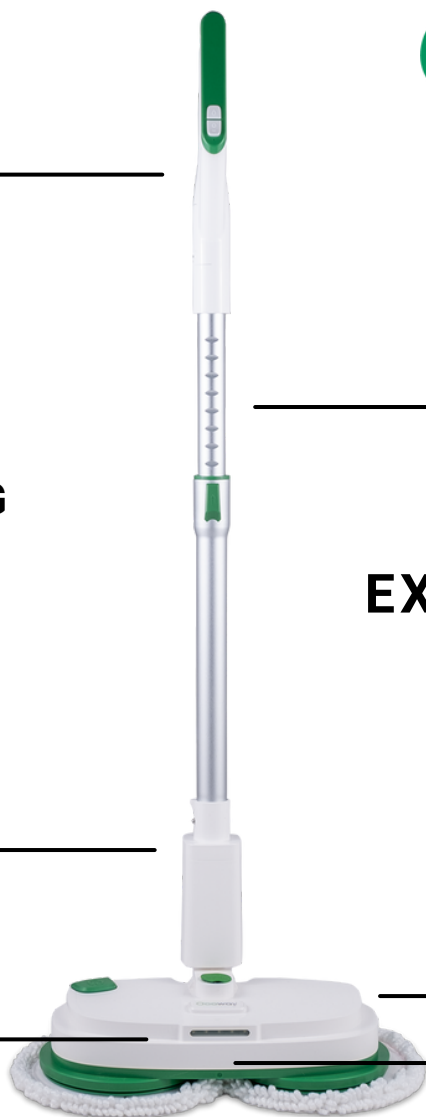

**5x
SCHNELLER!
DEN NEHME
ICH!**

DER MAGISCHE WISCHLAPPEN!

**KABELLOSE
BEDIENUNG**

**EXTREM
EINFACHE
ANWENDUNG**

**BATTERIE FÜR 100M2
ABNEHMBAR**

**LED LEUCHE
MICROFASERTUCH**

Oooway
out of ordinary way .com

HÖHENVERSTELLBAR

EXTREM LEISE

**WASSERBEHÄLTER
FÜR 280ML**

DÜSE

**IMMER
BEREIT.**

Ooobot BODEN PRO V2.0

FÜR ALLE HARTEN BODENARTEN WIE PARKETT, KACHEL, UND LINOLEUM

Oooway
out of ordinary way .com