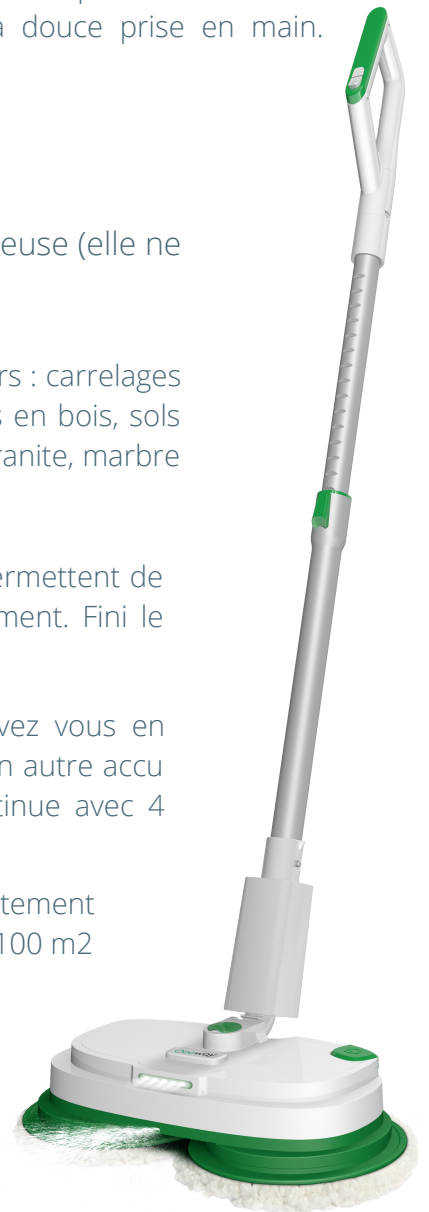

Facilitez-vous la vie !

Ses forces :

- ✓ Simple d'utilisation et prête à l'emploi en 5 secondes
- ✓ Légère, efficace et silencieuse (elle ne réveillera pas le bébé)
- ✓ Fini les zones difficiles à atteindre, sa maniabilité lui permet de passer partout dans la maison
- ✓ Pour tous types de sols durs : carrelages lisses ou profilés, parquets en bois, sols stratifiés, lino, planchers, granite, marbre et autres
- ✓ Son réservoir à détergent/eau de 280 ml et son accu rechargeable permettent de nettoyer une surface d'env. 100 m² sans interruption ni encombrement. Fini le seau d'eau sale qu'il faut déplacer puis vider dans les toilettes
- ✓ Accu amovible : si un accu ne suffit pas à vos besoins vous pouvez vous en procurer autant que nécessaire. Utiliser votre serpillère pendant qu'un autre accu se recharge. Nos clients concierges d'immeubles travaillent en continue avec 4 accus
- ✓ Écologique : la quantité d'eau utilisé pour le nettoyage est fortement diminuée. Passant de 10 L en moyenne à 280 ml pour une surface de 100 m²

Caractéristiques

Facile à ranger

Avec son manche réglable il suffit de plier d'un geste votre serpillère Ooobot Sols Pro V2.0 pour la positionner en mode veille.

Pattes en ultrafibres

Les pattes en ultrafibres permettent un nettoyage de qualité qui convient à toutes les surfaces, y compris pour des parquets en bois véritable huilé. Un système de fixation velcro permet une rapide et simple mise en place.

Pulvérisateur de micro gouttes

Grâce au bouton de commande sur la poignée il est possible de gicler plus de détergent devant la serpillère et son double moteur permet de dissoudre et de nettoyer les taches tenaces.